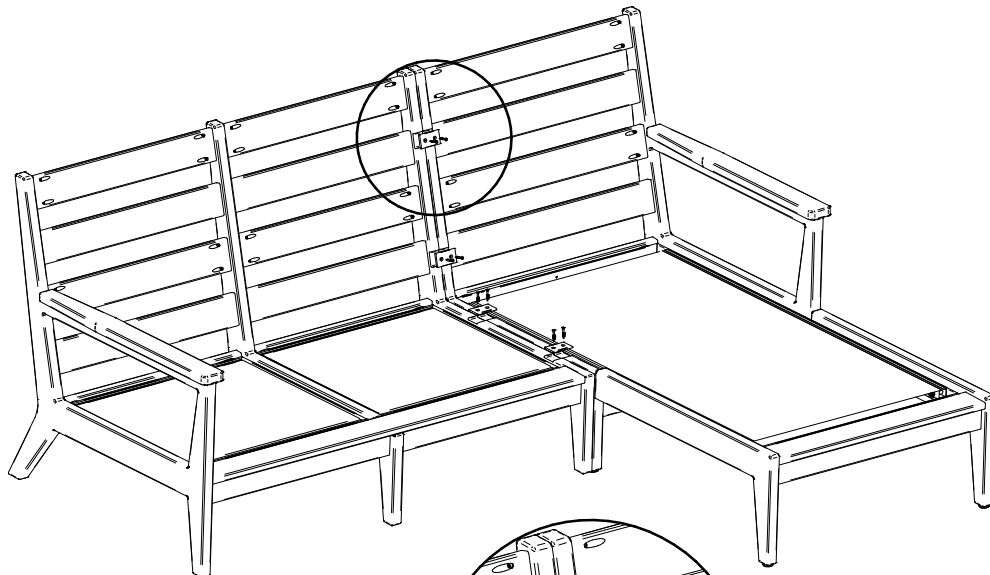

Mayhew Sectional Chaise  
Mérienne sectionnelle Mayhew  
Chaise longue Mayhew

Assembly Instructions  
instructions de montage  
Instrucciones de montaje

BERLIN  
GARDENS

Hardware Included  
Matériel inclus  
Herrajes incluidos

(A) x4

(38114) x8

#2 Square Drive Bit  
(Not Included)

Embout d'entraînement carré #2  
(non inclus)

Punta cuadrada n.º 2  
(no incluida)

1

(A) x4

(A) x4